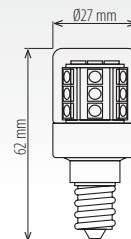

LED23 SMD 5050 G9

Světelný zdroj SMD LED

- životnost 30 000 hodin
- LED čip 5050 SMD

								DKC
LED23 SMD 5050 G9 2,6W - CW	GXLZ054	8592660105123	studená bílá	2,6	6000 ±100 K	280	80	289,- Kč
LED23 SMD 5050 G9 2,6W - WW	GXLZ057	8592660105130	teplá bílá	2,6	3000 ±100 K	260	75	289,- Kč

LED23 SMD 5050 E14

Světelný zdroj SMD LED

- životnost 30 000 hodin
- LED čip 5050 SMD

								DKC
LED23 SMD 5050 E14 2,6W - CW	GXLZ055	8592660105147	studená bílá	2,6	6000 ±100 K	280	80	289,- Kč
LED23 SMD 5050 E14 2,6W - WW	GXLZ056	8592660105154	teplá bílá	2,6	3000 ±100 K	260	75	289,- Kč