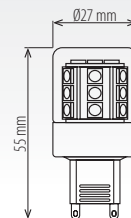

LED23 SMD 5050 G9

Světelný zdroj SMD LED

- životnost 30 000 hodin
- LED čip 5050 SMD

								DKC
LED23 SMD 5050 G9 2,6W - CW	GXLZ054	8592660105123	studená bílá	2,6	6000 ±100 K	280	80	289,- Kč
LED23 SMD 5050 G9 2,6W - WW	GXLZ057	8592660105130	teplá bílá	2,6	3000 ±100 K	260	75	289,- Kč

LED23 SMD 5050 E14

Světelný zdroj SMD LED

- životnost 30 000 hodin
- LED čip 5050 SMD

								DKC
LED23 SMD 5050 E14 2,6W - CW	GXLZ055	8592660105147	studená bílá	2,6	6000 ±100 K	280	80	289,- Kč
LED23 SMD 5050 E14 2,6W - WW	GXLZ056	8592660105154	teplá bílá	2,6	3000 ±100 K	260	75	289,- Kč